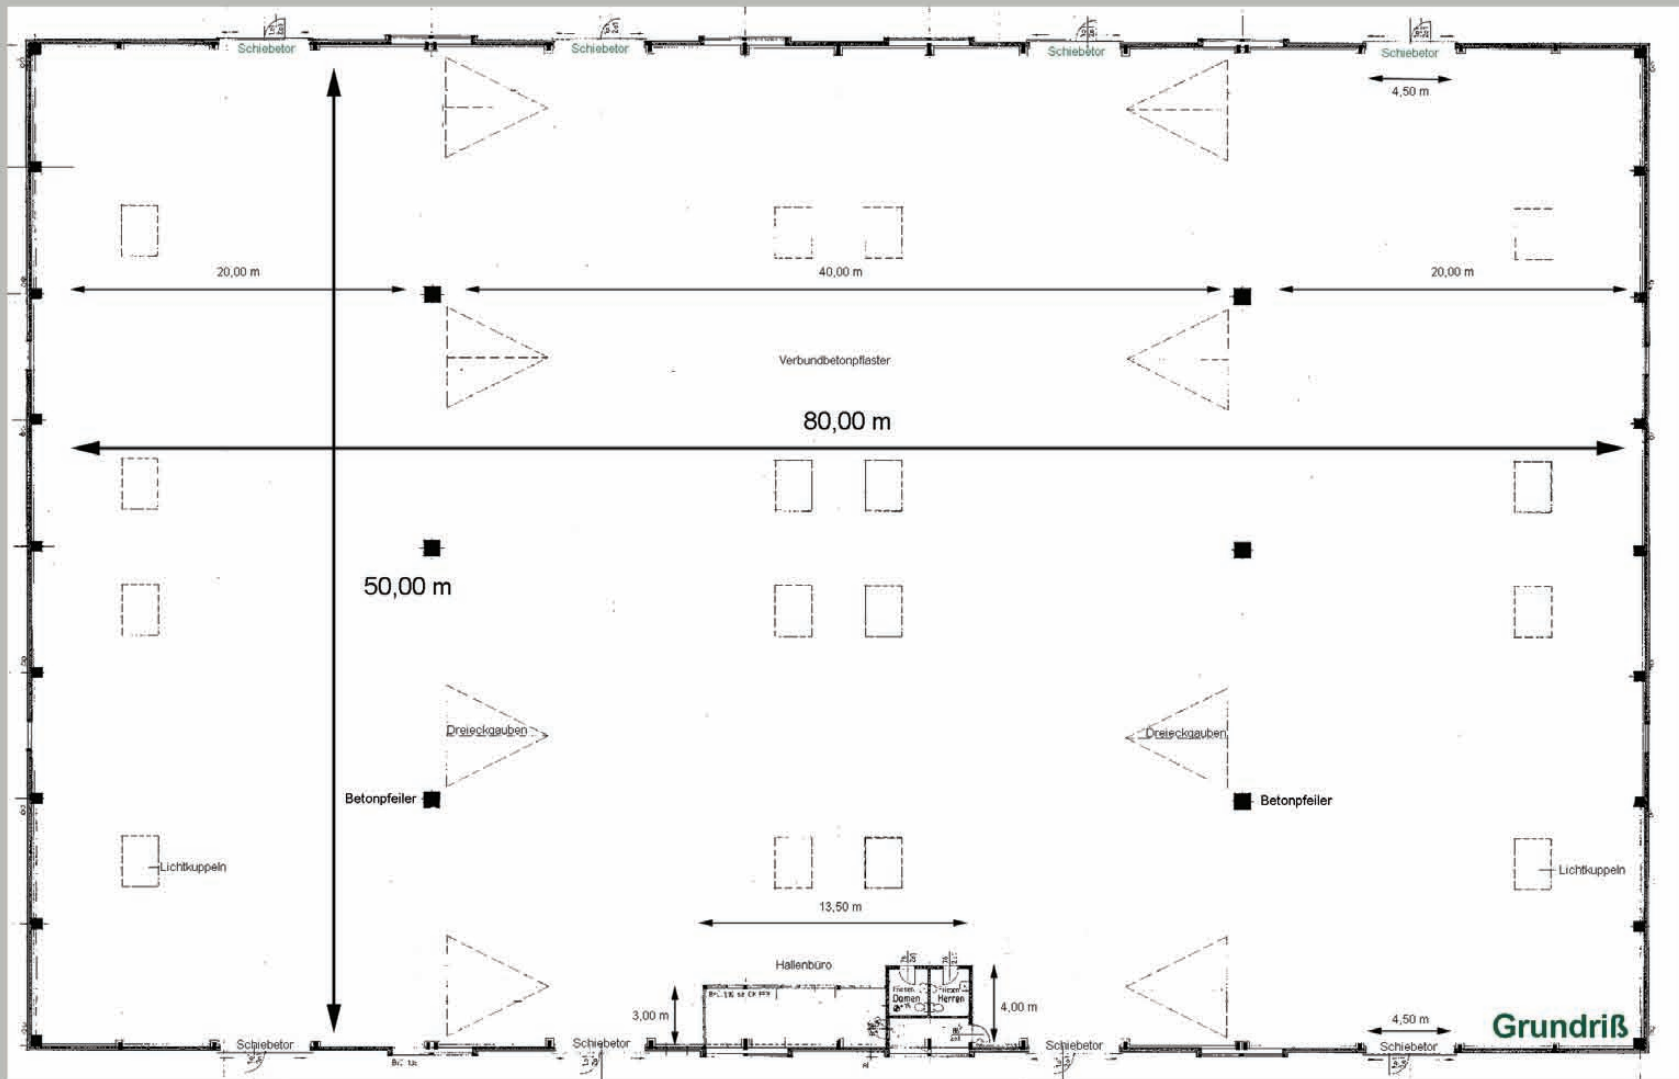

Lorenz von Ehren Halle

Die Lorenz von Ehren Halle im Süden von Hamburg bietet mit 4000 m² einen außergewöhnlichen Rahmen für Ihre Veranstaltung. Das weitläufige Freigelände und der Schaugarten von insgesamt 170.000 m² lassen Raum für zahlreiche Outdoor-Aktivitäten.

Film- und Fernsehaufnahmen:
Müller Milch Spot

LORENZ VON EHREN

BAUMSCHULEN SEIT 1865

Wir lieben Bäume.

Daten

Die Lorenz von Ehren Halle kann von Anfang Juni bis Mitte Oktober gemietet werden.

Faszinierende Holzkonstruktion
Höhe von 7,00 m bis 18,00 m

Grundfläche 4000 m²;
Innenmaße 50 m x 80 m

Lärchenholz-Wandverkleidung
mit hohem Wärmedämmwert

Nahezu freitragende
Holzkonstruktion

Hervorragende Akustik

Maximale Deckenlast: 2000 kg
pro Binder (9 Stück)

Optimaler Zugang: die Halle ist
für Auf- und Abbauarbeiten
mit bis zu 8 LKW gleichzeitig
befahrbar