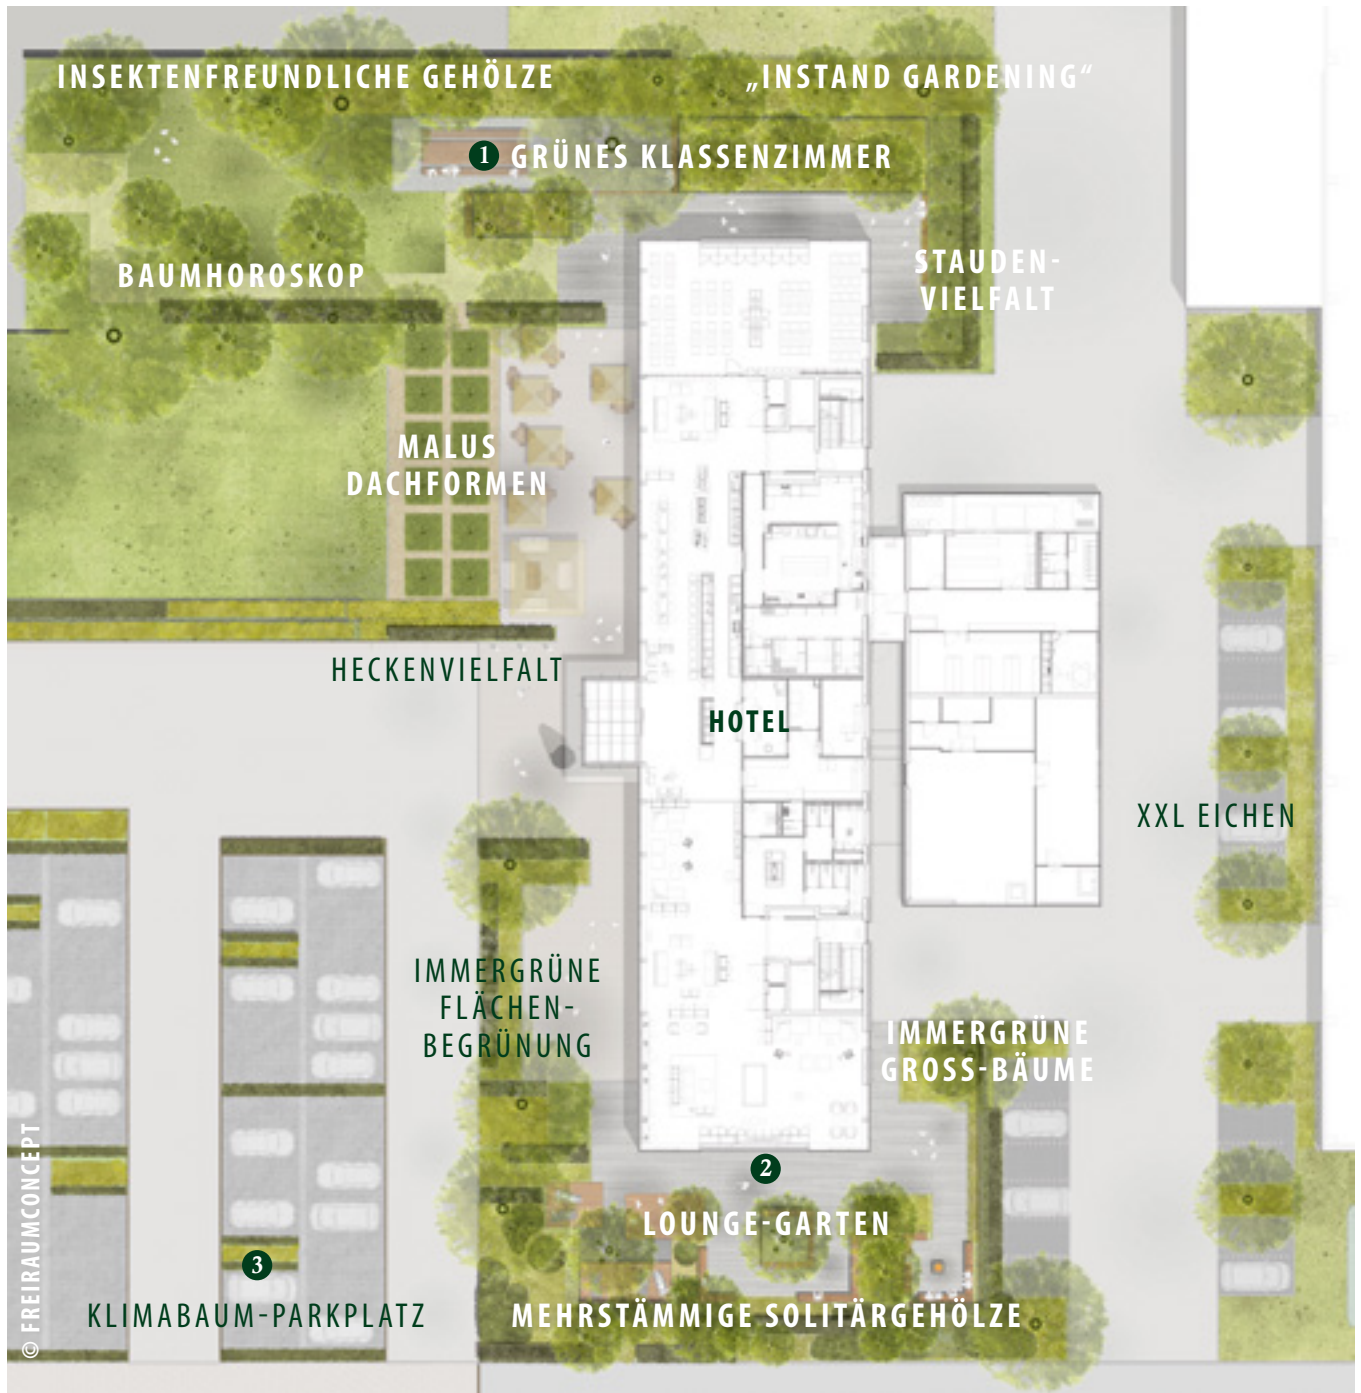

Der gekonnte Umgang mit Bäumen und Gehölzen macht es möglich, nachhaltige und atemberaubende Pflanzungen zu schaffen und eine Symbiose von Architektur und Natur zu erzielen. Pflanzenkompositionen, die im Jahresverlauf überraschen und funktionieren, dies ist die hohe Kunst der Pflanzplanung.

Die Mischung macht's. Im „Grünen Klassenzimmer“ (1) und im „Lounge-Garten“ (2) des Hotels wurden sommergrüne Solitärgehölze geschickt mit

immergrünen Gehölzen kombiniert. Neben der ganzjährig sensationellen Blüte zeigen sich im Jahresverlauf verschiedene Höhepunkte der Pflanzung: Herbstfärbung, interessante Rinden oder wenig bekannte immergrüne Hecken.

Gleich nebenan, auf dem Klimabaum-Parkplatz (3), lassen sich Bäume sichten, die dem Klimawandel standhalten – denn einen Baum zu pflanzen ist nicht so schwer, die richtige Auswahl zu treffen dagegen sehr ...